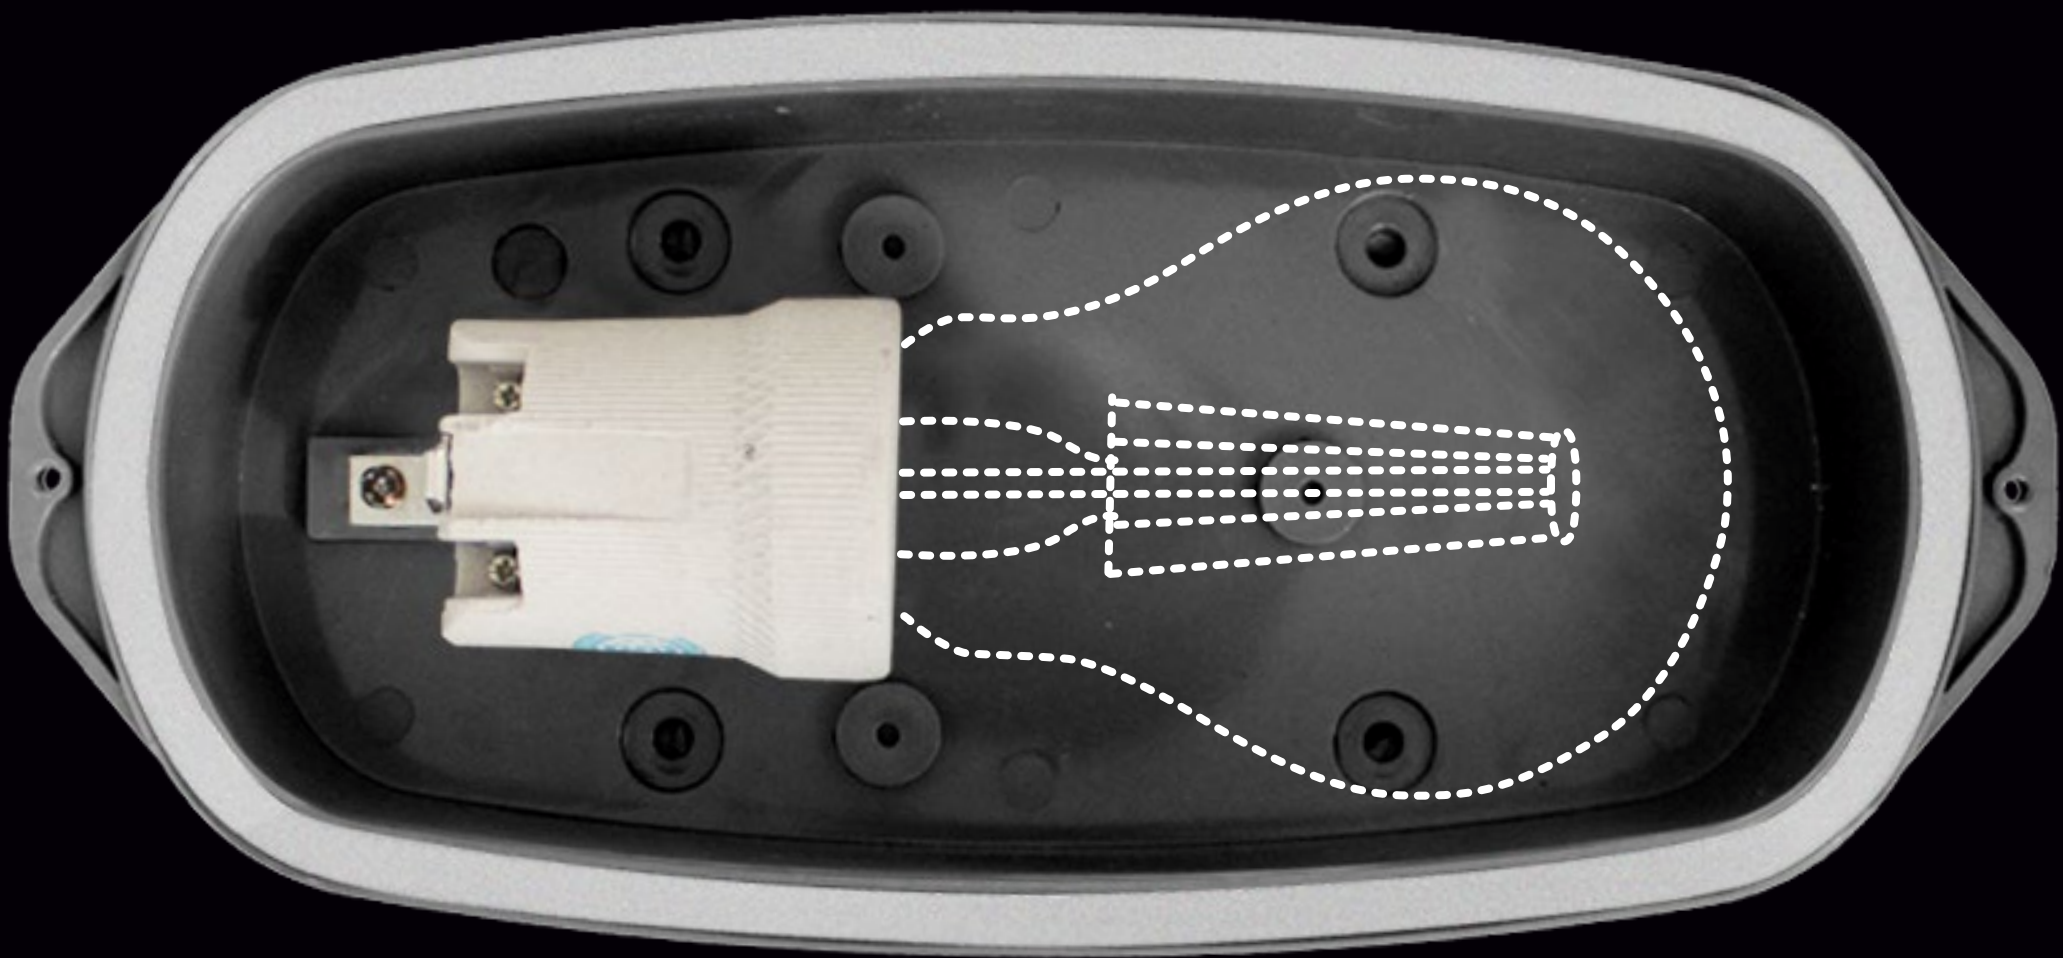

DISEÑO ERGONÓMICO

GRAN RESISTENCIA A IMPACTOS

EXTERIOR

TAMAÑO MÁX. DE LÁMPARA BULBO A65

CONSUMO MÁX. 60W

220V

IP 65

BASE DE ABS TERMOESTABLE

PORTALÁMPARAS CERÁMICO-CONTACTOS DE COBRE 220V-4A-E27

BURLETE DE PVC ESTANCO

ARO PROTECTOR MATERIAL ABS TERMOESTABLE

TORNILLOS DE ACERO INOXIDABLE

CUBIERTA DE VIDRIO POLICARBONATO

FILTRO UV

IQC

TORTUGAS LED

CON EXCLUSIVO ENVASE
IDEAL PARA COLGAR EN EXHIBIDORES

STAR☆BEX

Base con patas de apoyo

Se recomienda el uso de lámpara LED A60 de filamento para mayor luminosidad