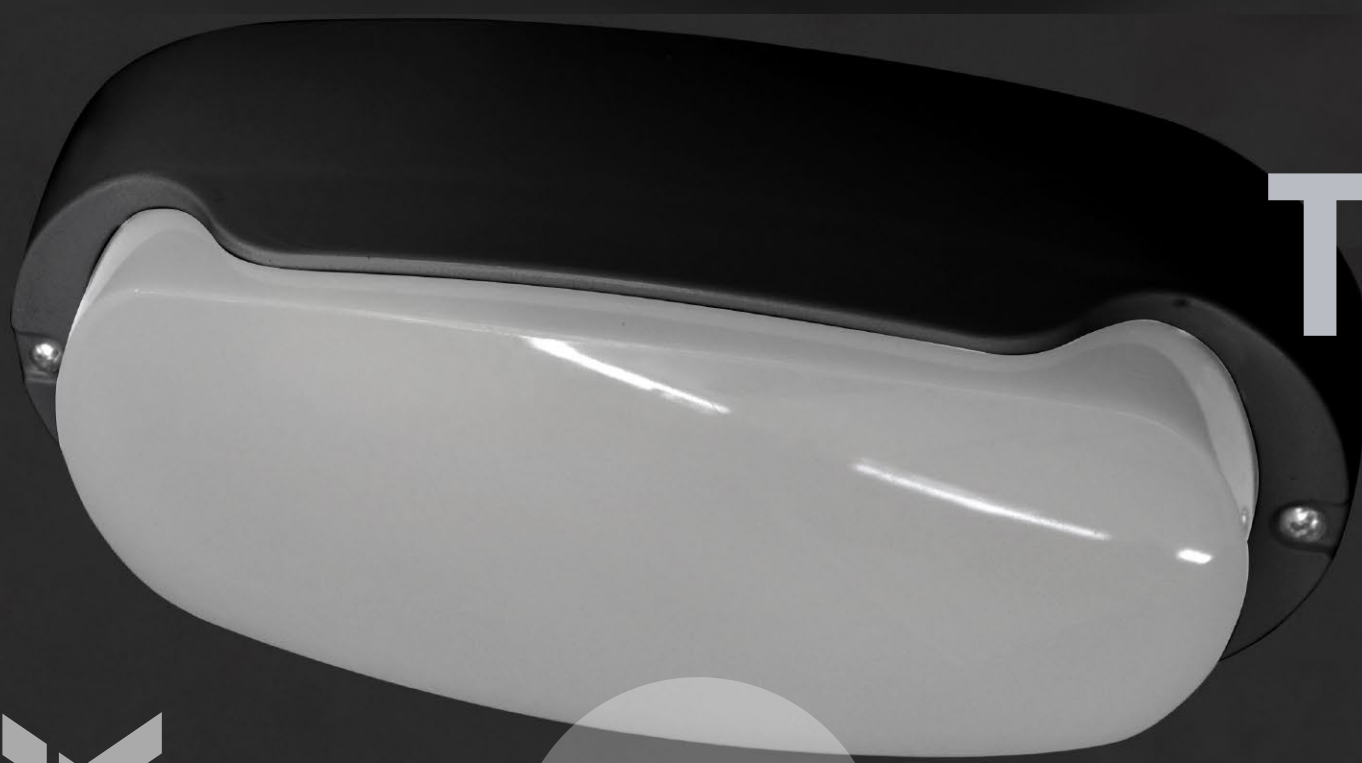

BLANCA
TLBL

GRIS
PELTRE
TLGR

CON MICROPERLAS

NEGRA
TLNE

TORTUGAS LED

CHAMPAGNE
TLCH

CON MICROPERLAS

STARBOX

DISEÑO ERGONÓMICO

GRAN RESISTENCIA A IMPACTOS

EXTERIOR

TAMAÑO MÁX. DE LÁMPARA BULBO A65

CONSUMO MÁX. 60W

220V

IP 65

BASE DE ABS TERMOESTABLE

PORTALÁMPARAS CERÁMICO-CONTACTOS DE COBRE 220V-4A-E27

BURLETE DE PVC ESTANCO

ARO PROTECTOR MATERIAL ABS TERMOESTABLE

TORNILLOS DE ACERO INOXIDABLE

CUBIERTA DE VIDRIO POLICARBONATO

FILTRO UV

IQC

TORTUGAS LED

CON EXCLUSIVO ENVASE
IDEAL PARA COLGAR EN EXHIBIDORES

STAR☆BEX

Base con patas de apoyo

Se recomienda el uso de lámpara LED A60 de filamento para mayor luminosidad