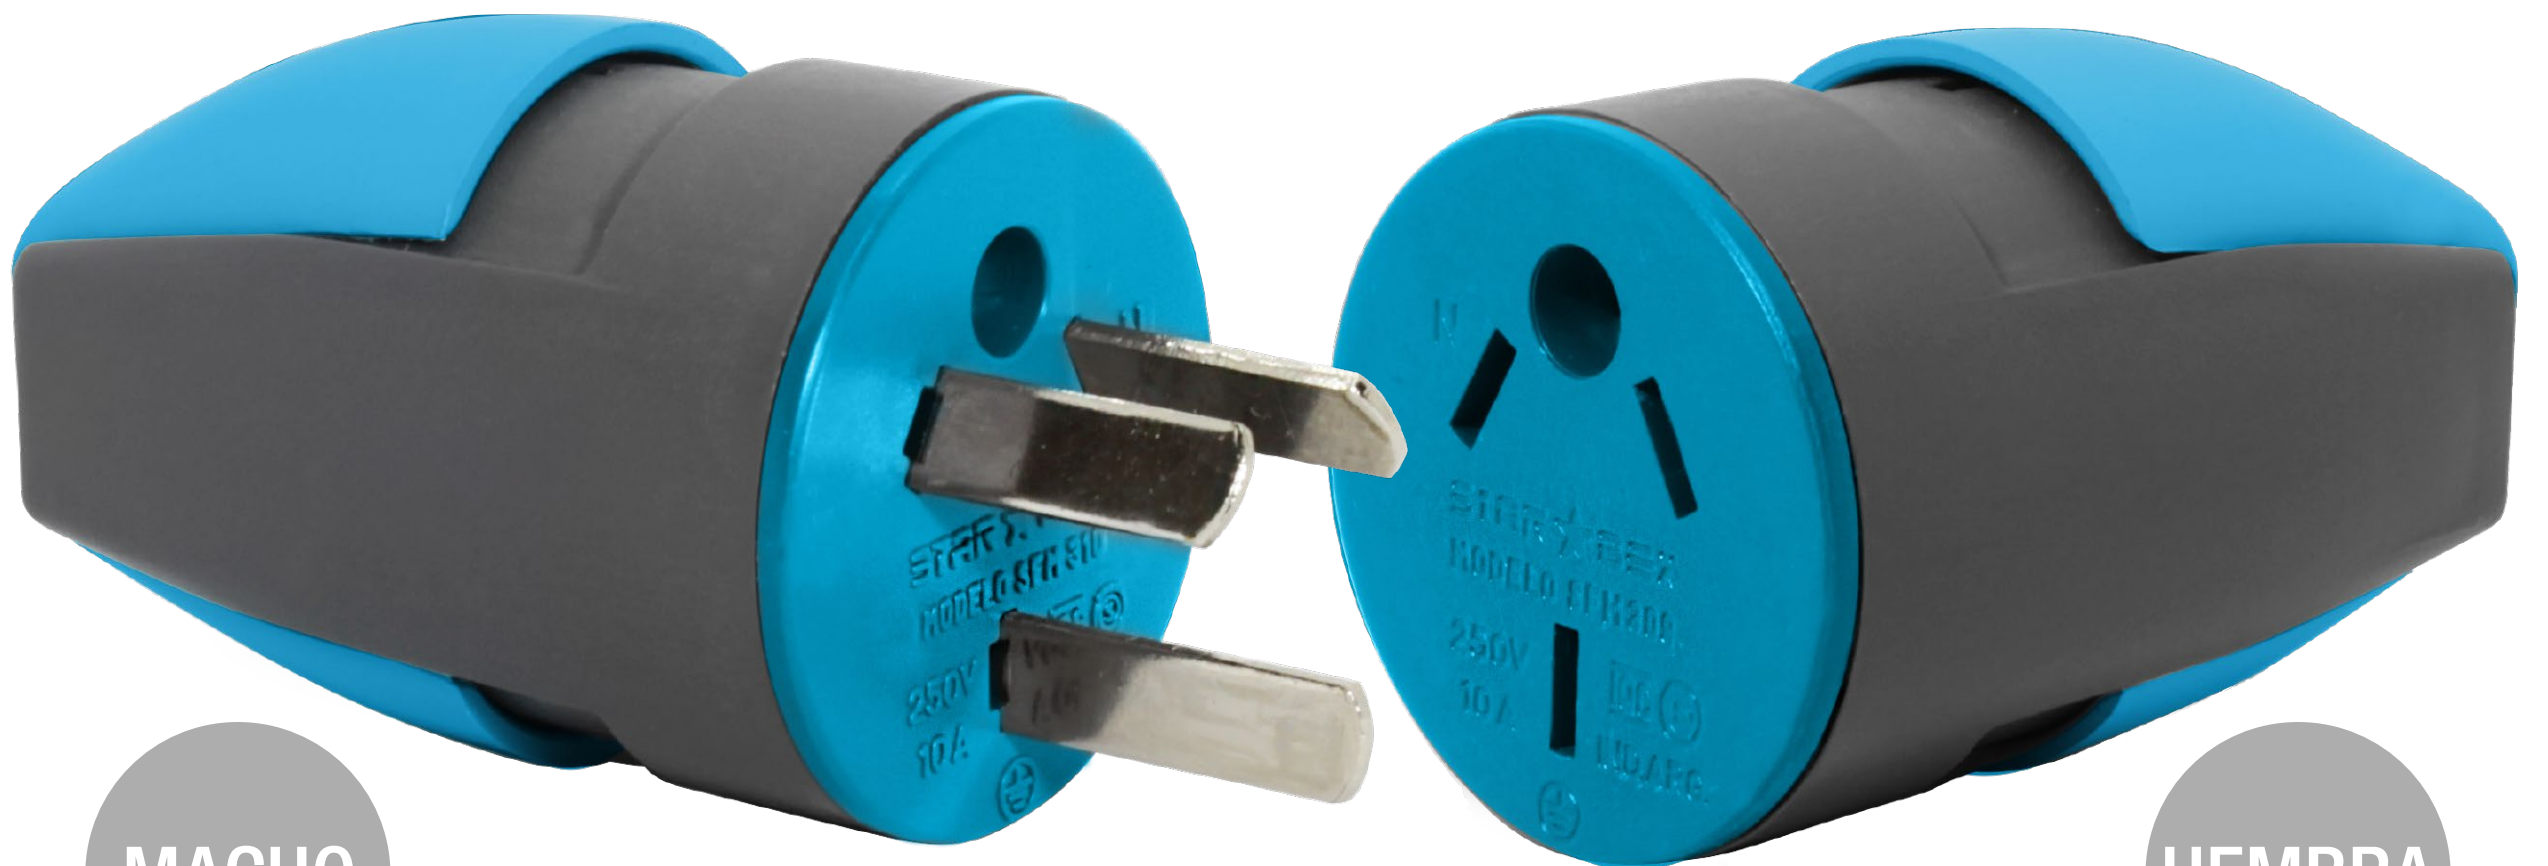

FICHAS TRIPOLARES

MACHO

HEMBRA

GRIS Y CELESTE

BLANCO Y CELESTE

CELESTE Y GRIS

MACHO

F3MN

STAR  BOX

250V
10 A

DISEÑO
ERGONÓMICO

GRAN RESISTENCIA
A IMPACTOS

MATERIAL
TERMOESTABLE

DISEÑO ERGONÓMICO
DE FÁCIL AGARRE

CUERPO DE PLÁSTICO
TERMOESTABLE, RESISTENTE
A LA TEMPERATURA

ALOJAMIENTO MODULAR DE
CONTACTOS INDEPENDIENTE

SISTEMA DE PENSACABLE
CON BOQUILLA AJUSTABLE,
INDEPENDIENTE DEL CIERRE
DE LA FICHA

CONTACTO REFORZADO
DE LATÓN DE BRONCE

ESPIGA DE LATÓN DE
BRONCE NIQUELADO

 @starbox.electric

 @starbox.electric

 info@starbox.com.ar