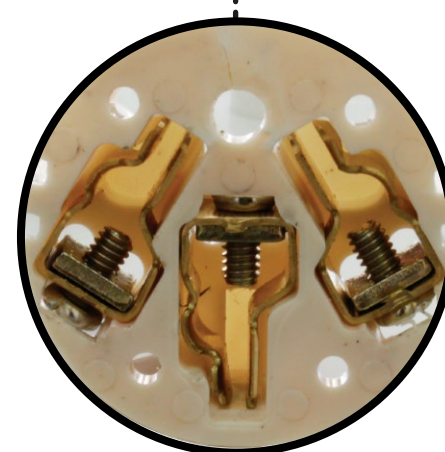

STAR  BOX

250V
10 A

DISEÑO
ERGONÓMICO

GRAN RESISTENCIA
A IMPACTOS

MATERIAL
TERMOESTABLE

DISEÑO ERGONÓMICO
DE FÁCIL AGARRE

CUERPO DE PLÁSTICO
TERMOESTABLE, RESISTENTE
A LA TEMPERATURA

ALOJAMIENTO MODULAR DE
CONTACTOS INDEPENDIENTE

SISTEMA DE PENSACABLE
CON BOQUILLA AJUSTABLE,
INDEPENDIENTE DEL CIERRE
DE LA FICHA

CONTACTO REFORZADO
DE LATÓN DE BRONCE

ESPIGA DE LATÓN DE
BRONCE NIQUELADO

 @starbox.electric

 @starbox.electric

 info@starbox.com.ar