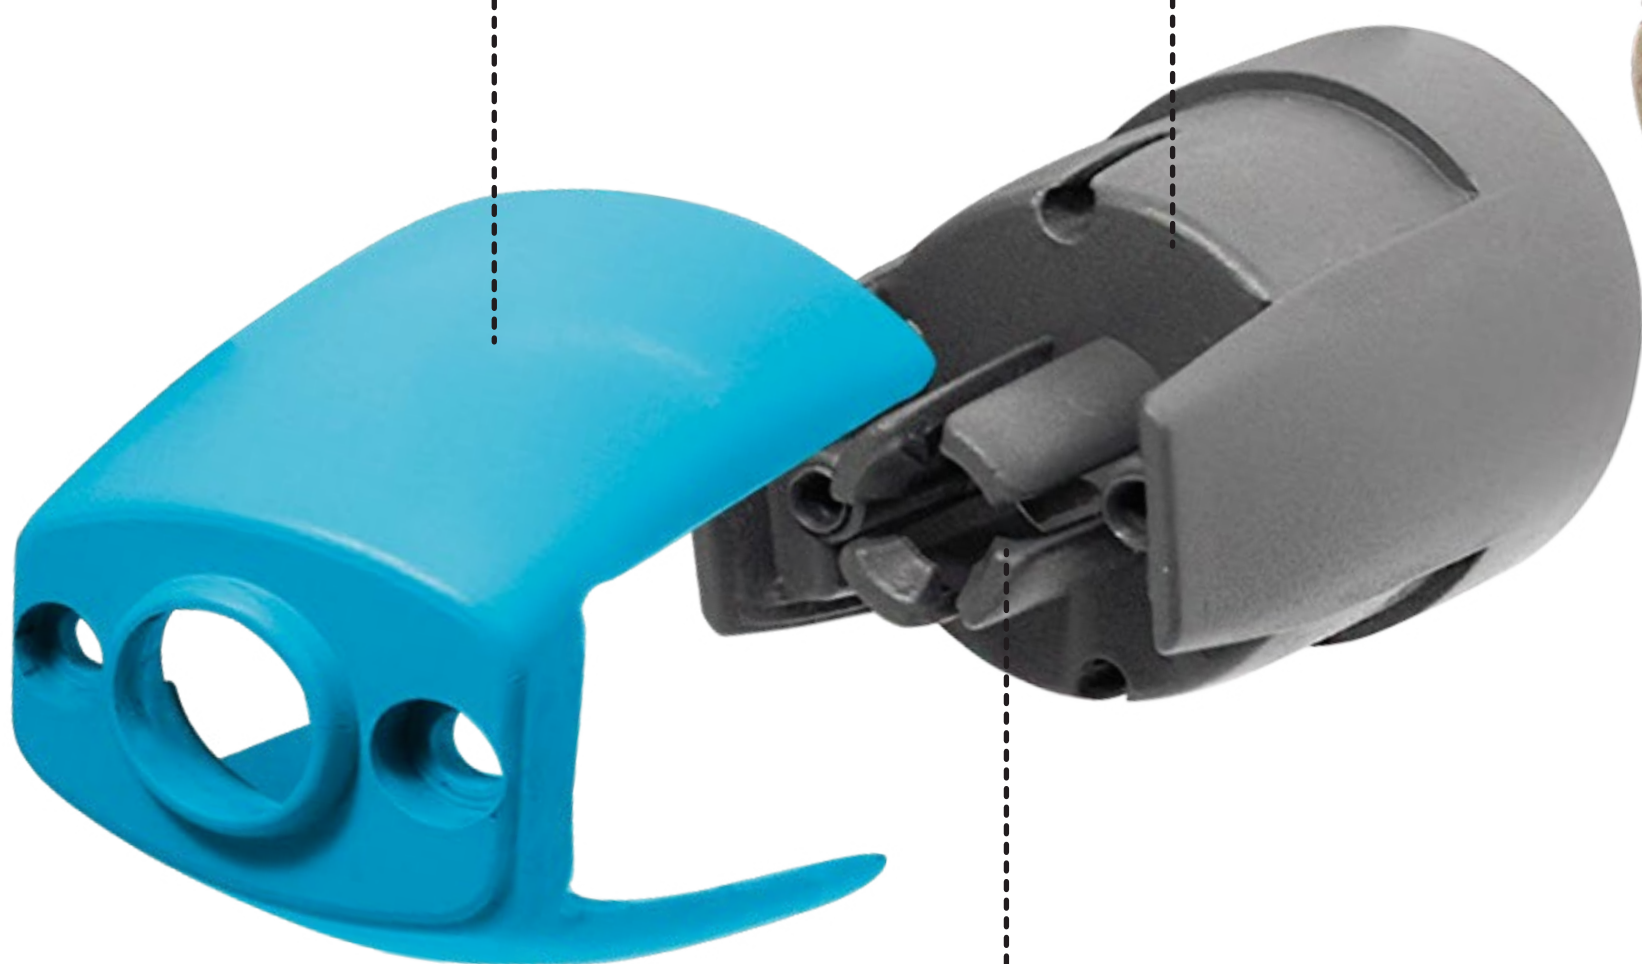

STAR  BOX

250V
10 A

DISEÑO
ERGONÓMICO

GRAN RESISTENCIA
A IMPACTOS

MATERIAL
TERMOESTABLE

DISEÑO ERGONÓMICO
DE FÁCIL AGARRE

CUERPO DE PLÁSTICO
TERMOESTABLE, RESISTENTE
A LA TEMPERATURA

ALOJAMIENTO MODULAR DE
CONTACTOS INDEPENDIENTE

SISTEMA DE PENSACABLE
CON BOQUILLA AJUSTABLE,
INDEPENDIENTE DEL CIERRE
DE LA FICHA

CONTACTO REFORZADO
DE LATÓN DE BRONCE

ESPIGA DE LATÓN DE
BRONCE NIQUELADO

 @starbox.electric

 @starbox.electric

 info@starbox.com.ar