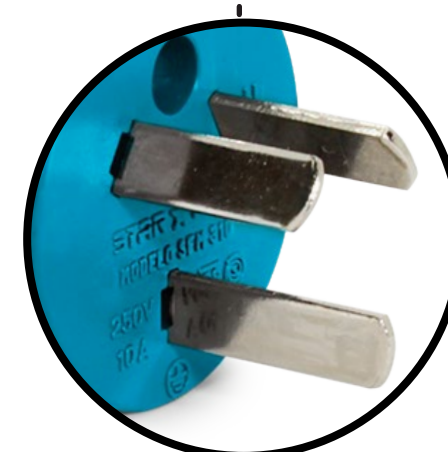

STAR  BOX

250V
10 A

DISEÑO
ERGONÓMICO

GRAN RESISTENCIA
A IMPACTOS

MATERIAL
TERMOESTABLE

DISEÑO ERGONÓMICO
DE FÁCIL AGARRE

CUERPO DE PLÁSTICO
TERMOESTABLE, RESISTENTE
A LA TEMPERATURA

ALOJAMIENTO MODULAR DE
CONTACTOS INDEPENDIENTE

SISTEMA DE PENSACABLE
CON BOQUILLA AJUSTABLE,
INDEPENDIENTE DEL CIERRE
DE LA FICHA

CONTACTO REFORZADO
DE LATÓN DE BRONCE

ESPIGA DE LATÓN DE
BRONCE NIQUELADO

 @starbox.electric

 @starbox.electric

 info@starbox.com.ar