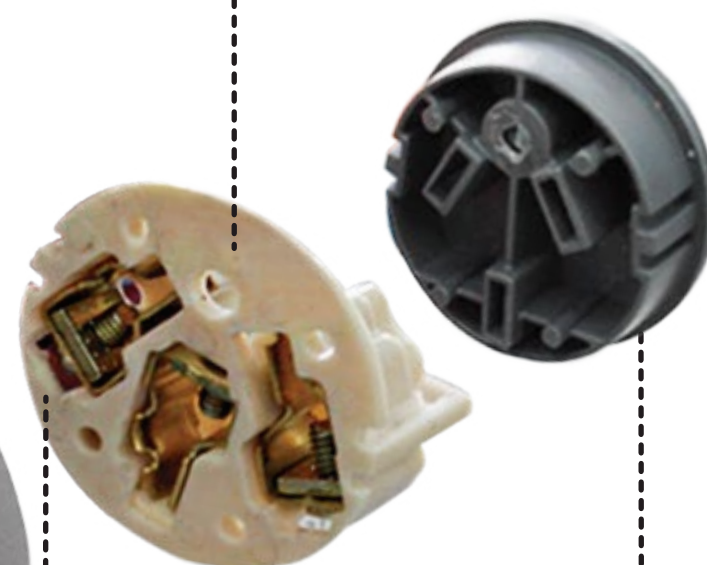

STAR  BOX

250V
10 A

DISEÑO
ERGONÓMICO

GRAN RESISTENCIA
A IMPACTOS

MATERIAL
TERMOESTABLE

DISEÑO ERGONÓMICO
DE FÁCIL AGARRE

CUERPO DE PLÁSTICO
TERMOESTABLE, RESISTENTE
A LA TEMPERATURA

ALOJAMIENTO MODULAR DE
CONTACTOS INDEPENDIENTE

SISTEMA DE PENSACABLE
CON BOQUILLA AJUSTABLE,
INDEPENDIENTE DEL CIERRE
DE LA FICHA

CONTACTO REFORZADO
DE LATÓN DE BRONCE

ESPIGA DE LATÓN DE
BRONCE NIQUELADO

 @starbox.electric

 @starbox.electric

 info@starbox.com.ar