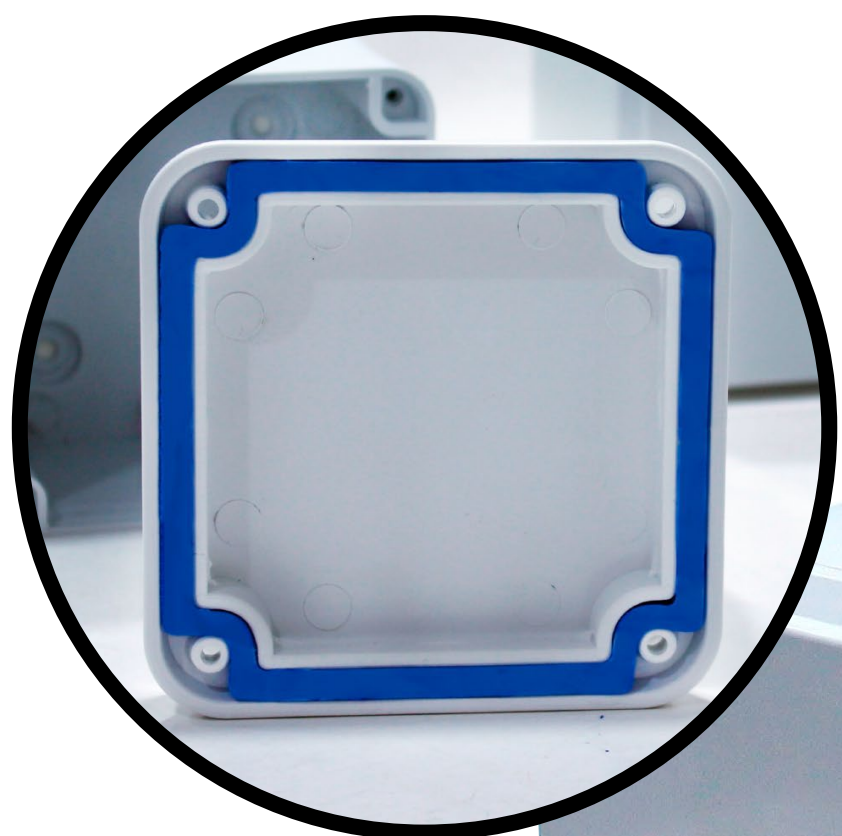

CAJAS DE PASO ESTANCAS IP65

MEDIDAS

CP2 - 90 x 90 x 55 mm

CP4 - 90 x 90 x 75 mm

CP5 - 110 x 110 x 55 mm

IP 65

APTO PARA
INTEMPERIE

GRAN RESISTENCIA
A IMPACTOS

MATERIAL
TERMOESTABLE

STAR  **BOX**

CAJAS DE PASO

STAR★BOX

CÓDIGO

CP2

CÓDIGO

CP4