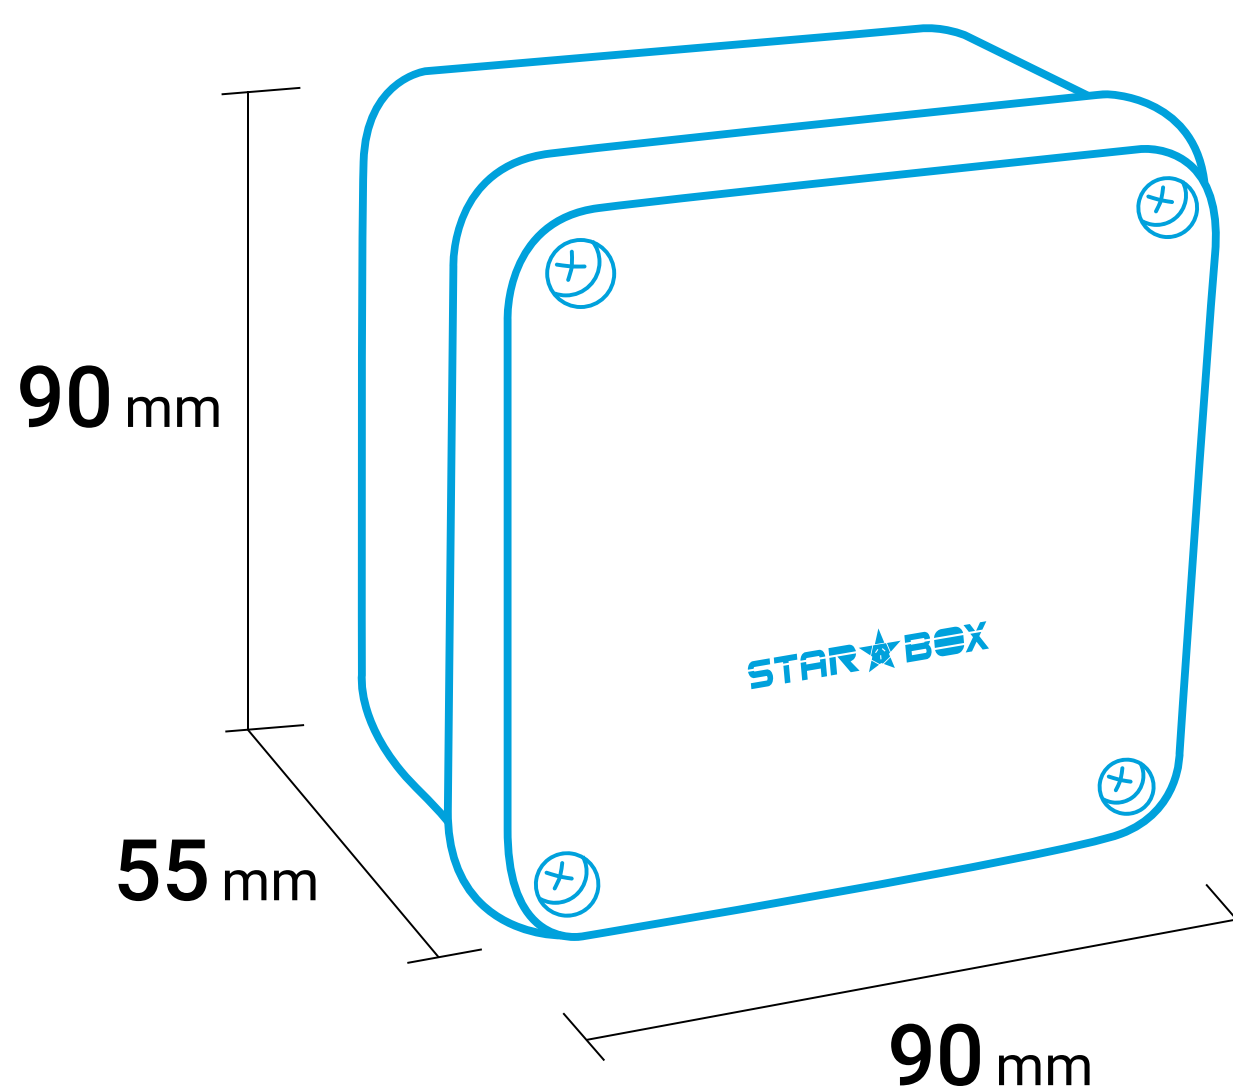

CAJAS DE PASO ESTANCAS IP65

MEDIDAS

CP2 - 90 x 90 x 55 mm

CP4 - 90 x 90 x 75 mm

CP5 - 110 x 110 x 55 mm

IP 65

APTO PARA
INTEMPERIE

GRAN RESISTENCIA
A IMPACTOS

MATERIAL
TERMOESTABLE

STAR  **BOX**

CAJAS DE PASO

STAR★BOX

CÓDIGO

CP2

CÓDIGO

CP4