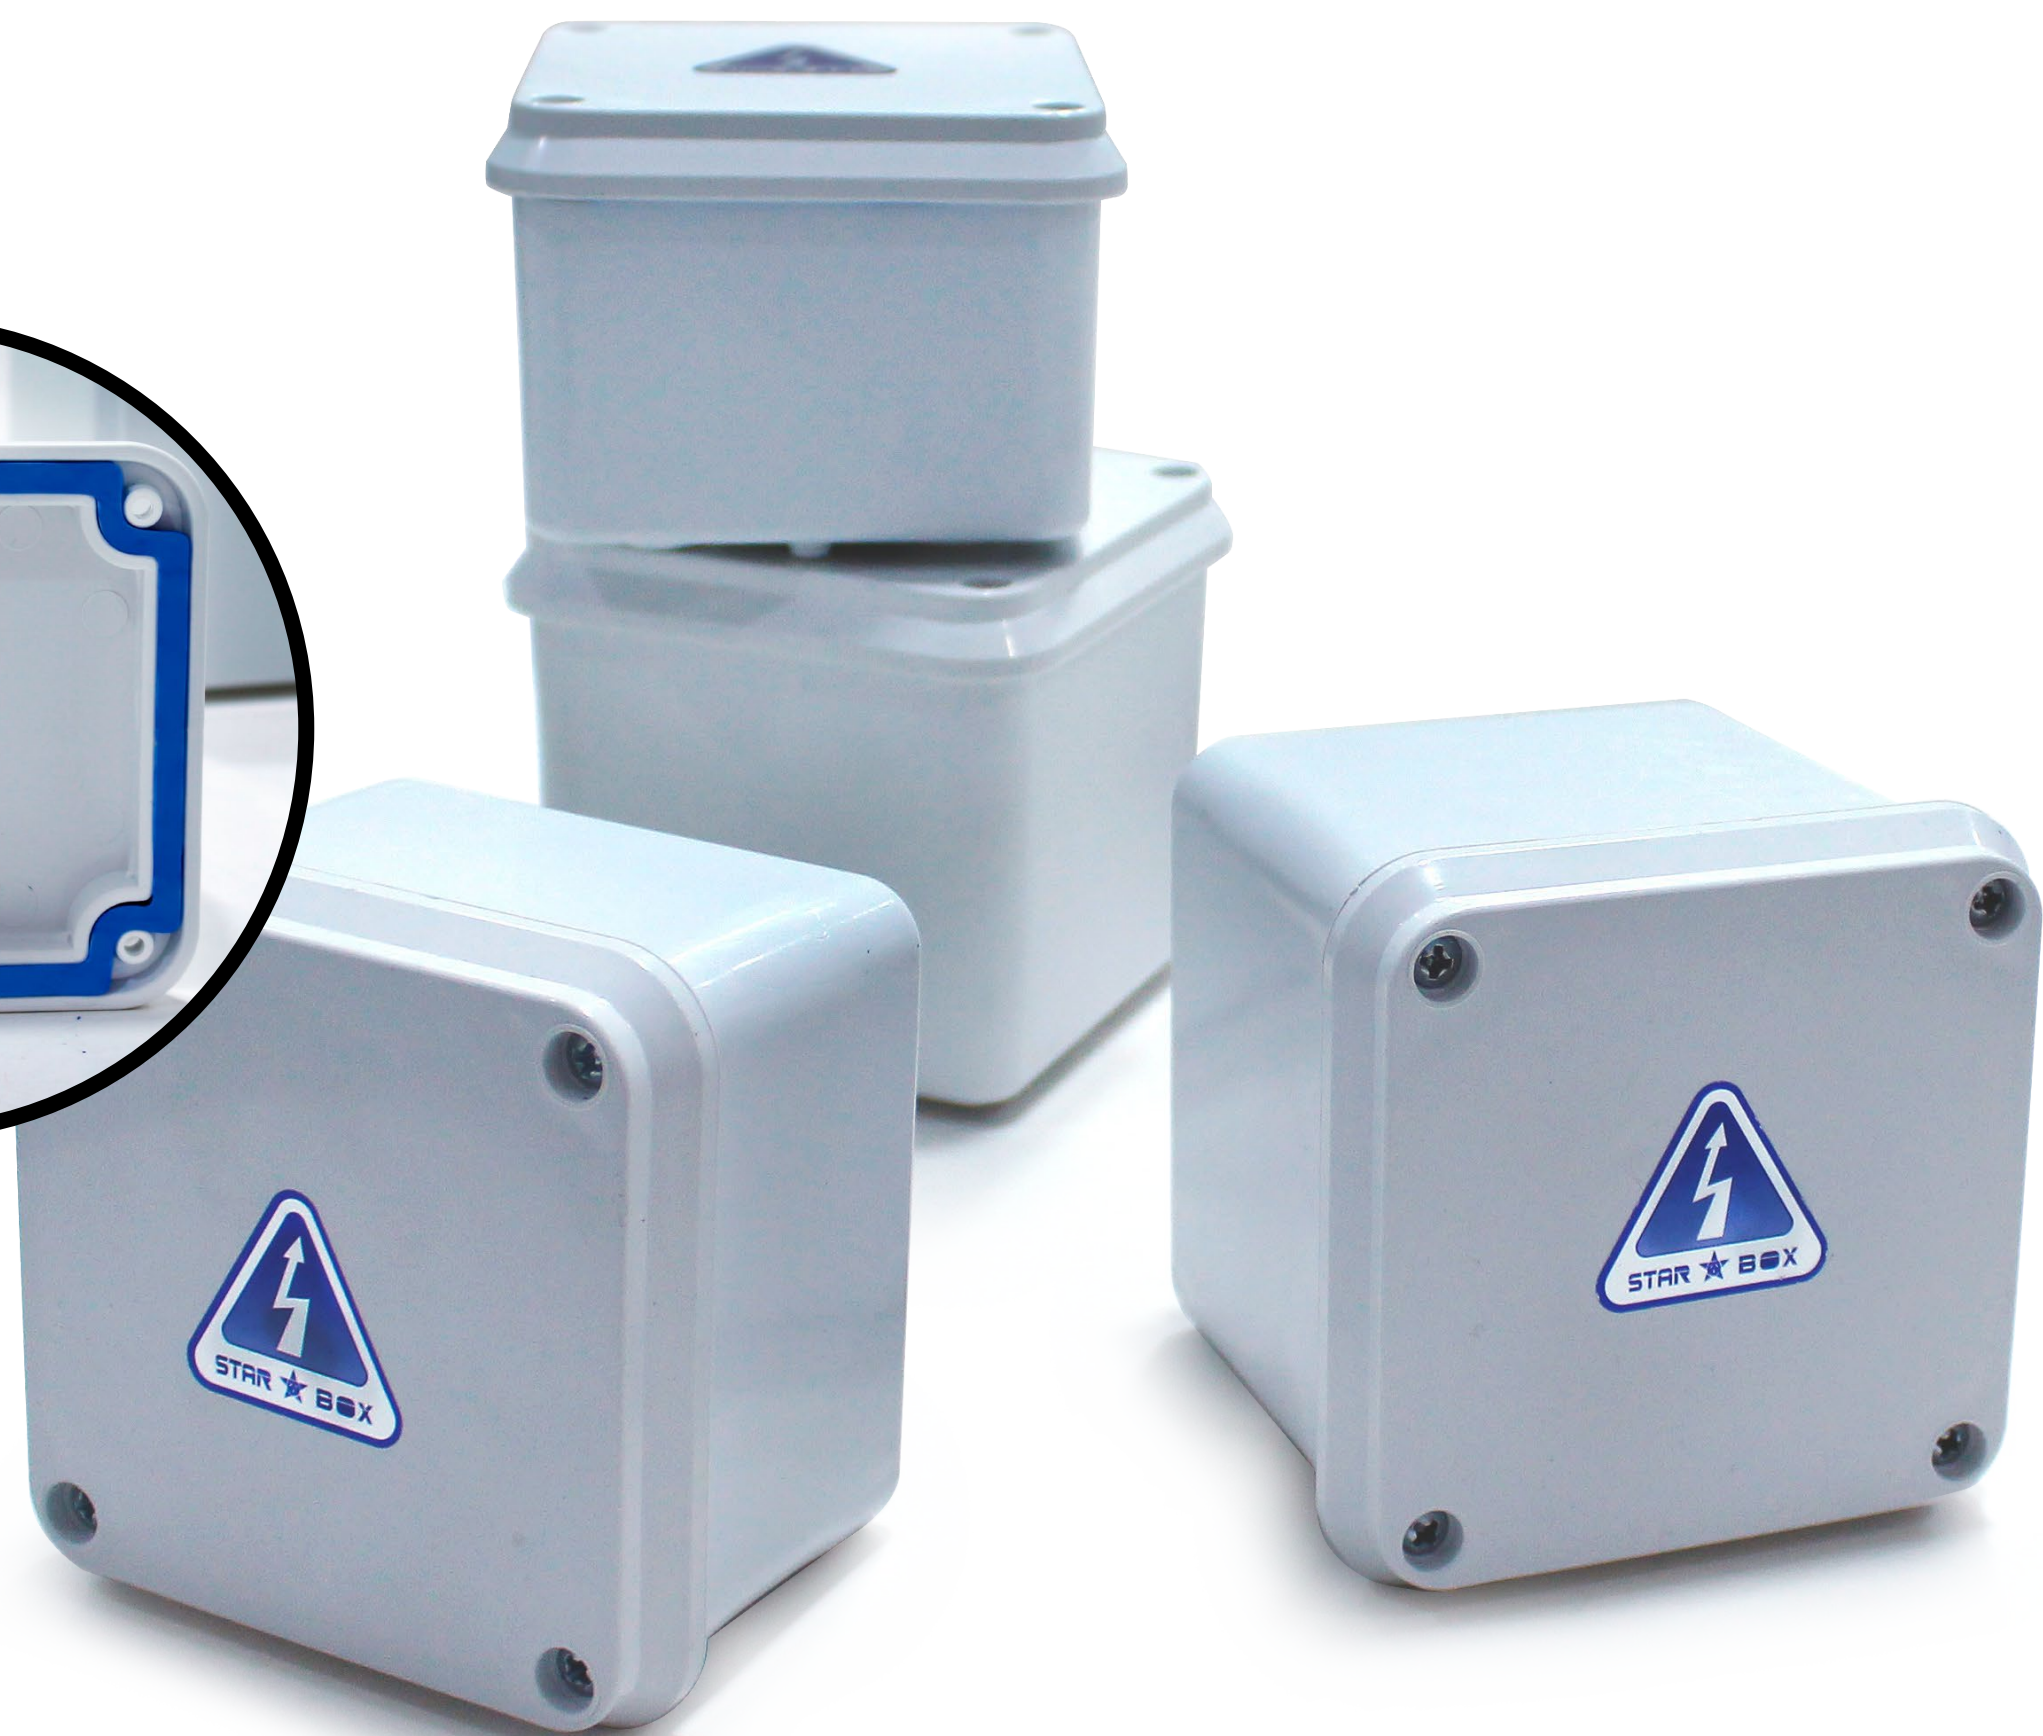

CAJAS DE PASO ESTANCAS IP65

MEDIDAS

CP2 - 90 x 90 x 55 mm

CP4 - 90 x 90 x 75 mm

CP5 - 110 x 110 x 55 mm

IP 65

APTO PARA
INTEMPERIE

GRAN RESISTENCIA
A IMPACTOS

MATERIAL
TERMOESTABLE

STAR  **BOX**

CAJAS DE PASO

STAR★BOX

CÓDIGO

CP2

CÓDIGO

CP4