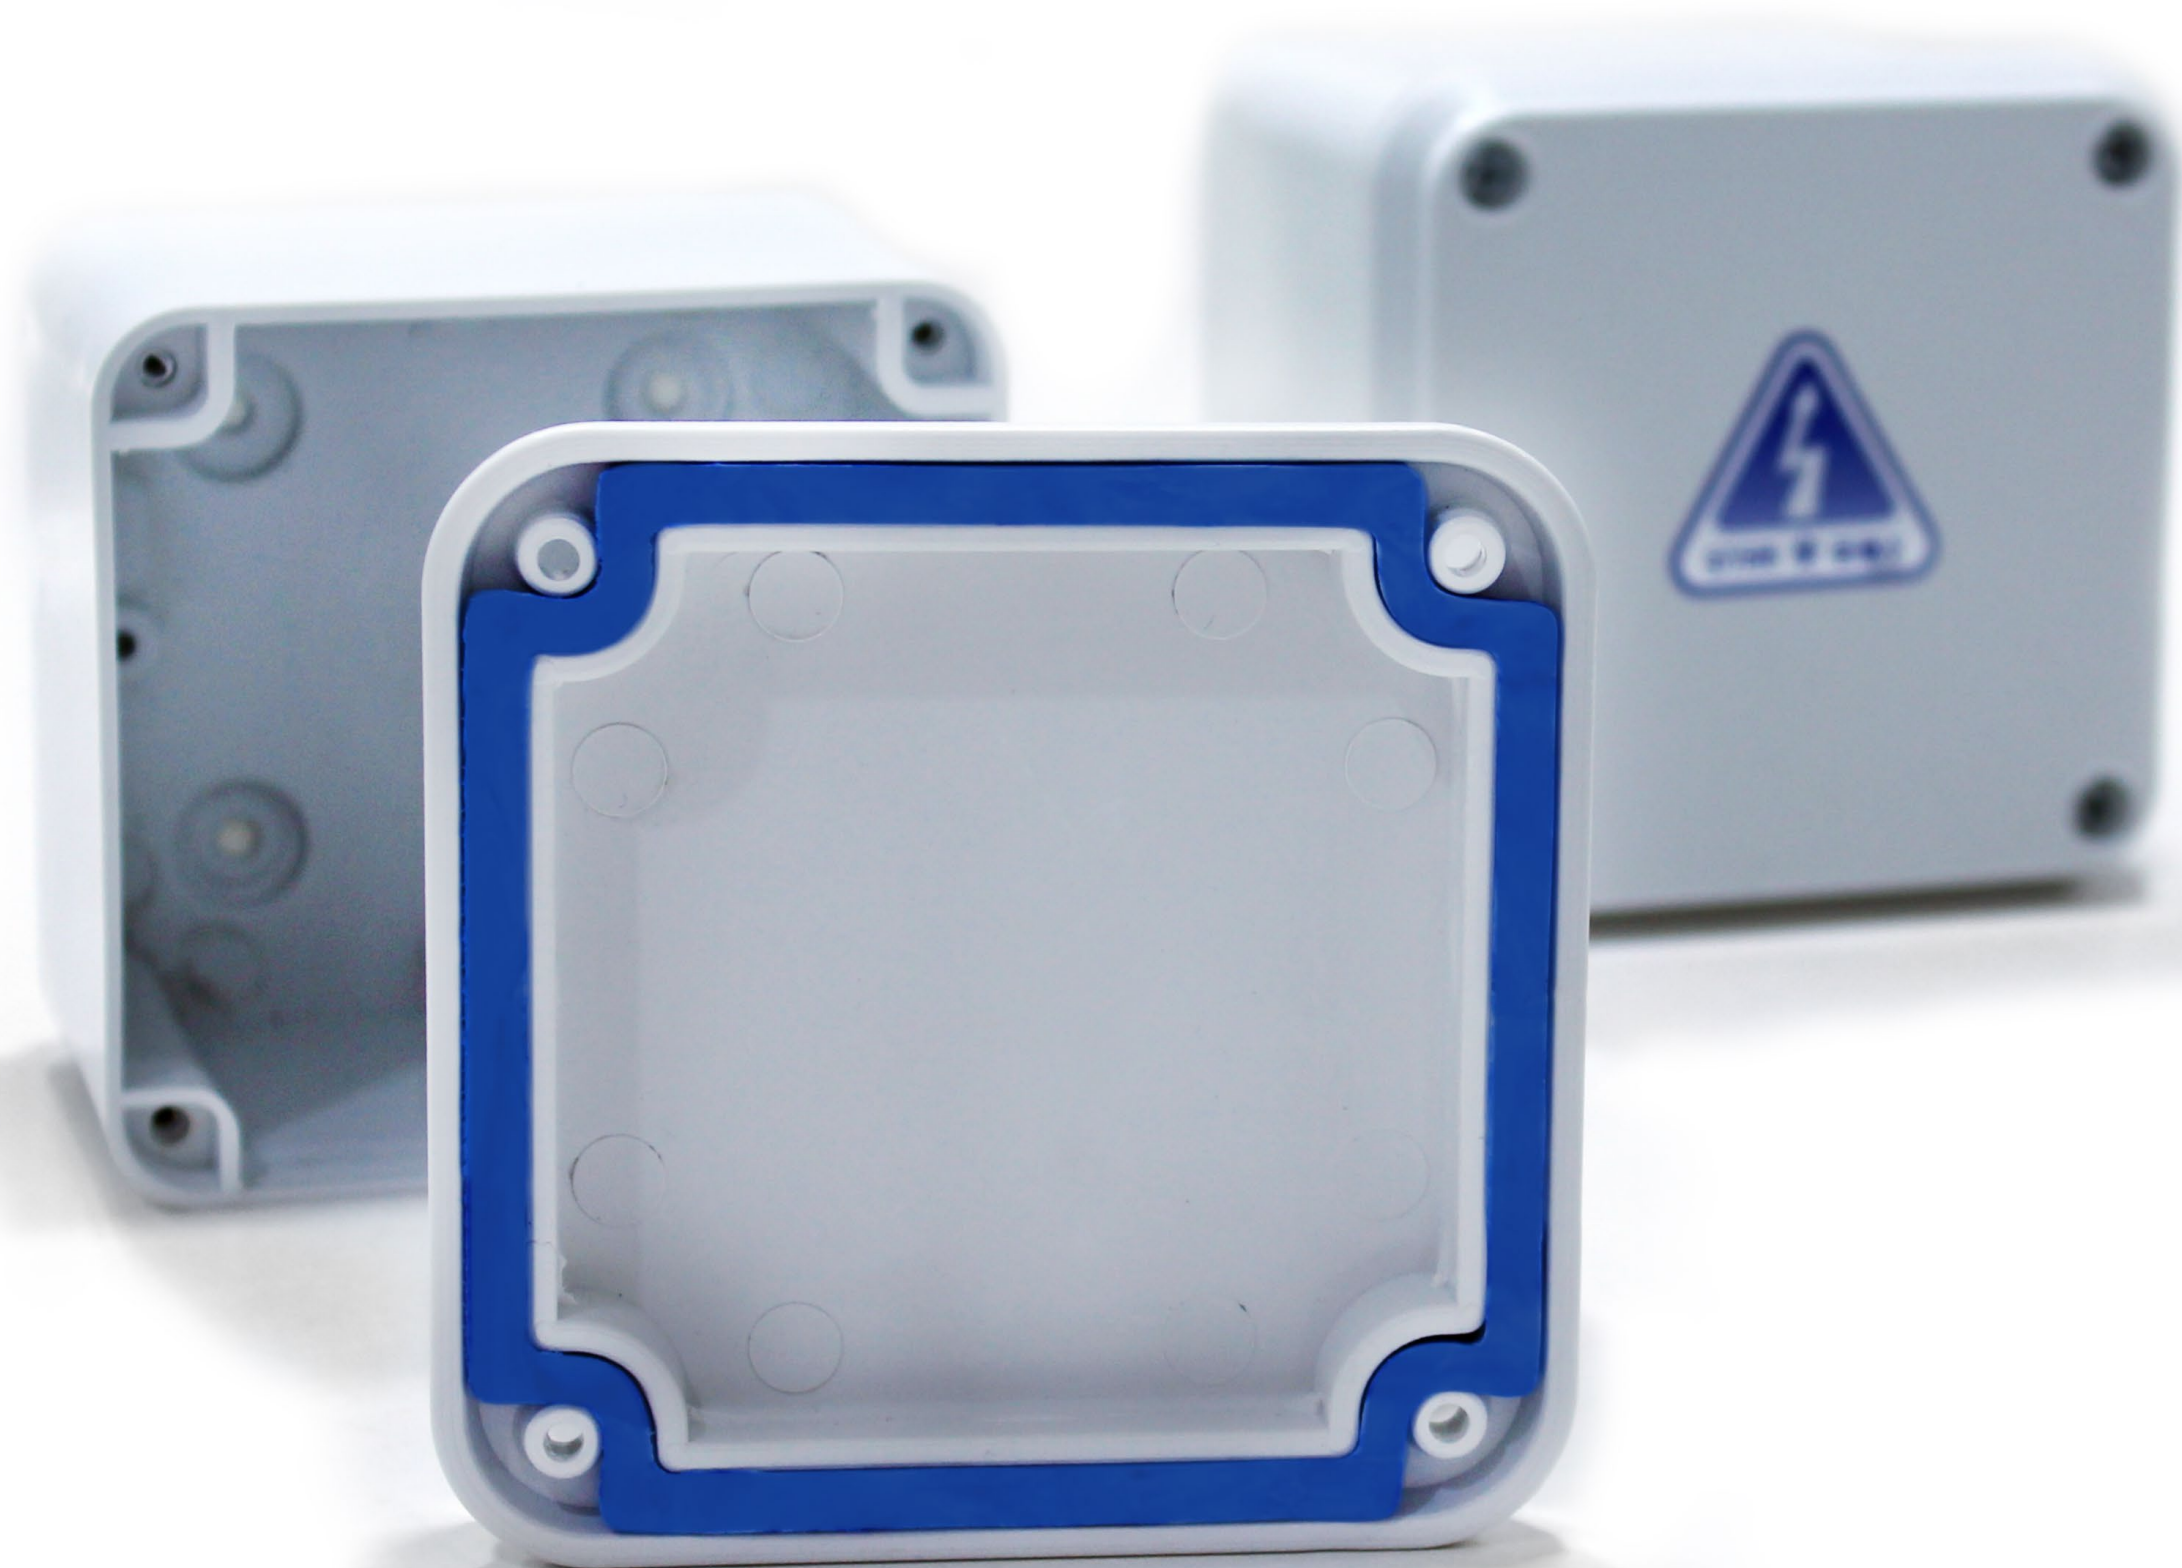

CAJAS DE PASO ESTANCAS IP65

MEDIDAS

CP2 - 90 x 90 x 55 mm

CP4 - 90 x 90 x 75 mm

CP5 - 110 x 110 x 55 mm

IP 65

APTO PARA
INTEMPERIE

GRAN RESISTENCIA
A IMPACTOS

MATERIAL
TERMOESTABLE

STAR  **BOX**

CAJAS DE PASO

STAR★BOX

CÓDIGO

CP2

CÓDIGO

CP4