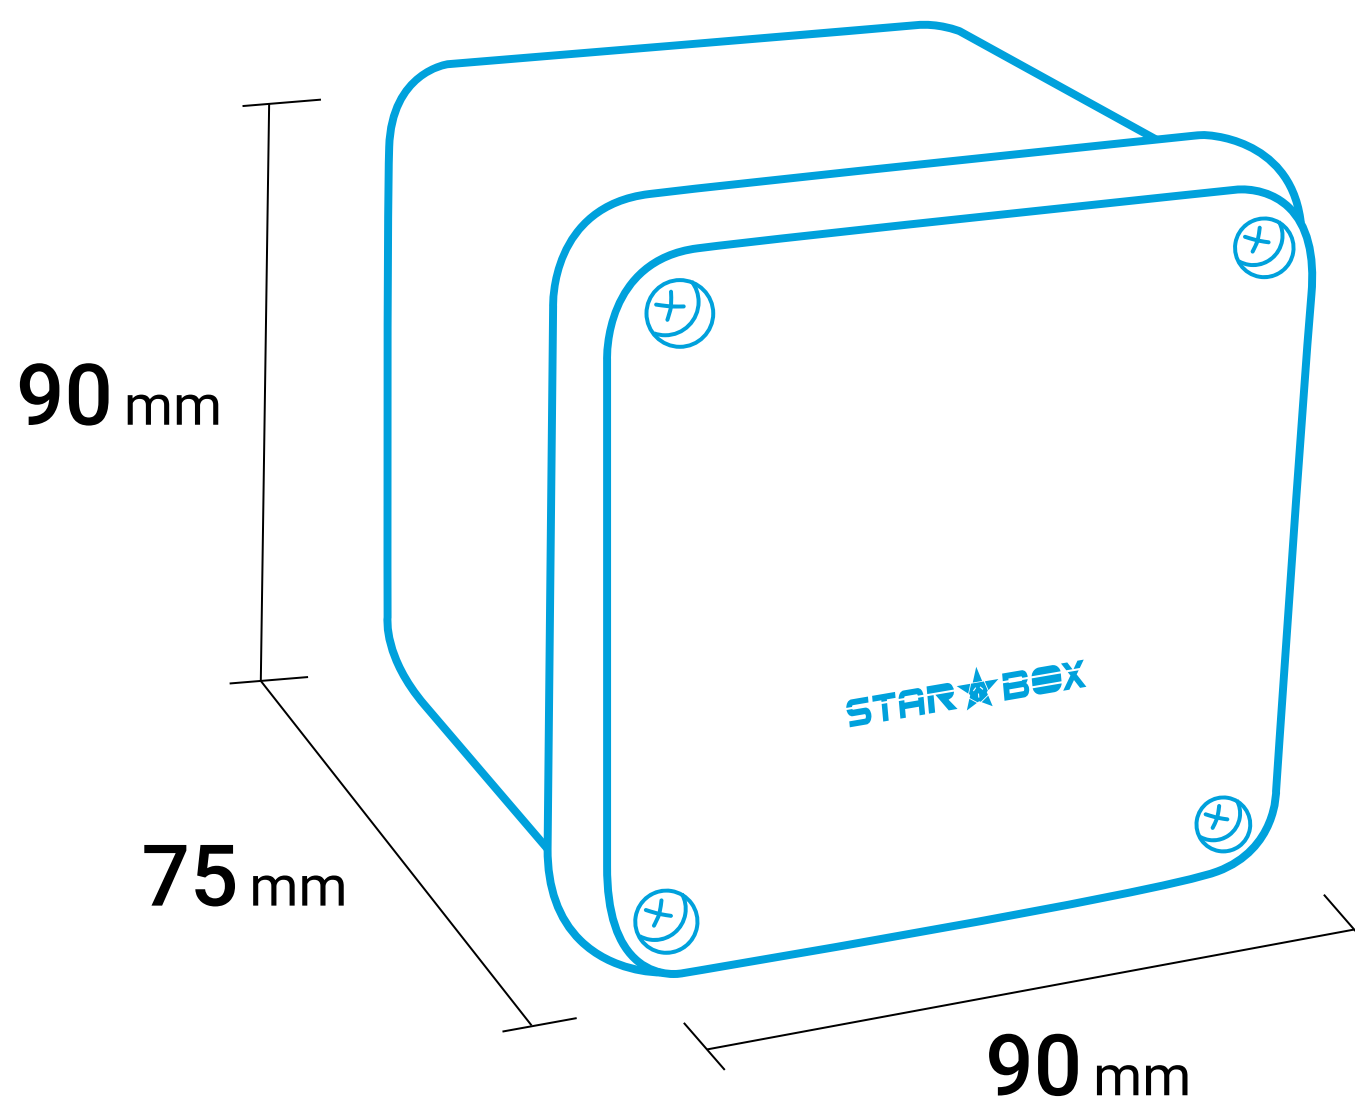

CAJAS DE PASO ESTANCAS IP65

MEDIDAS

CP2 - 90 x 90 x 55 mm

CP4 - 90 x 90 x 75 mm

CP5 - 110 x 110 x 55 mm

IP 65

APTO PARA
INTEMPERIE

GRAN RESISTENCIA
A IMPACTOS

MATERIAL
TERMOESTABLE

STAR  **BOX**

CAJAS DE PASO

STAR★BOX

CÓDIGO

CP2

CÓDIGO

CP4