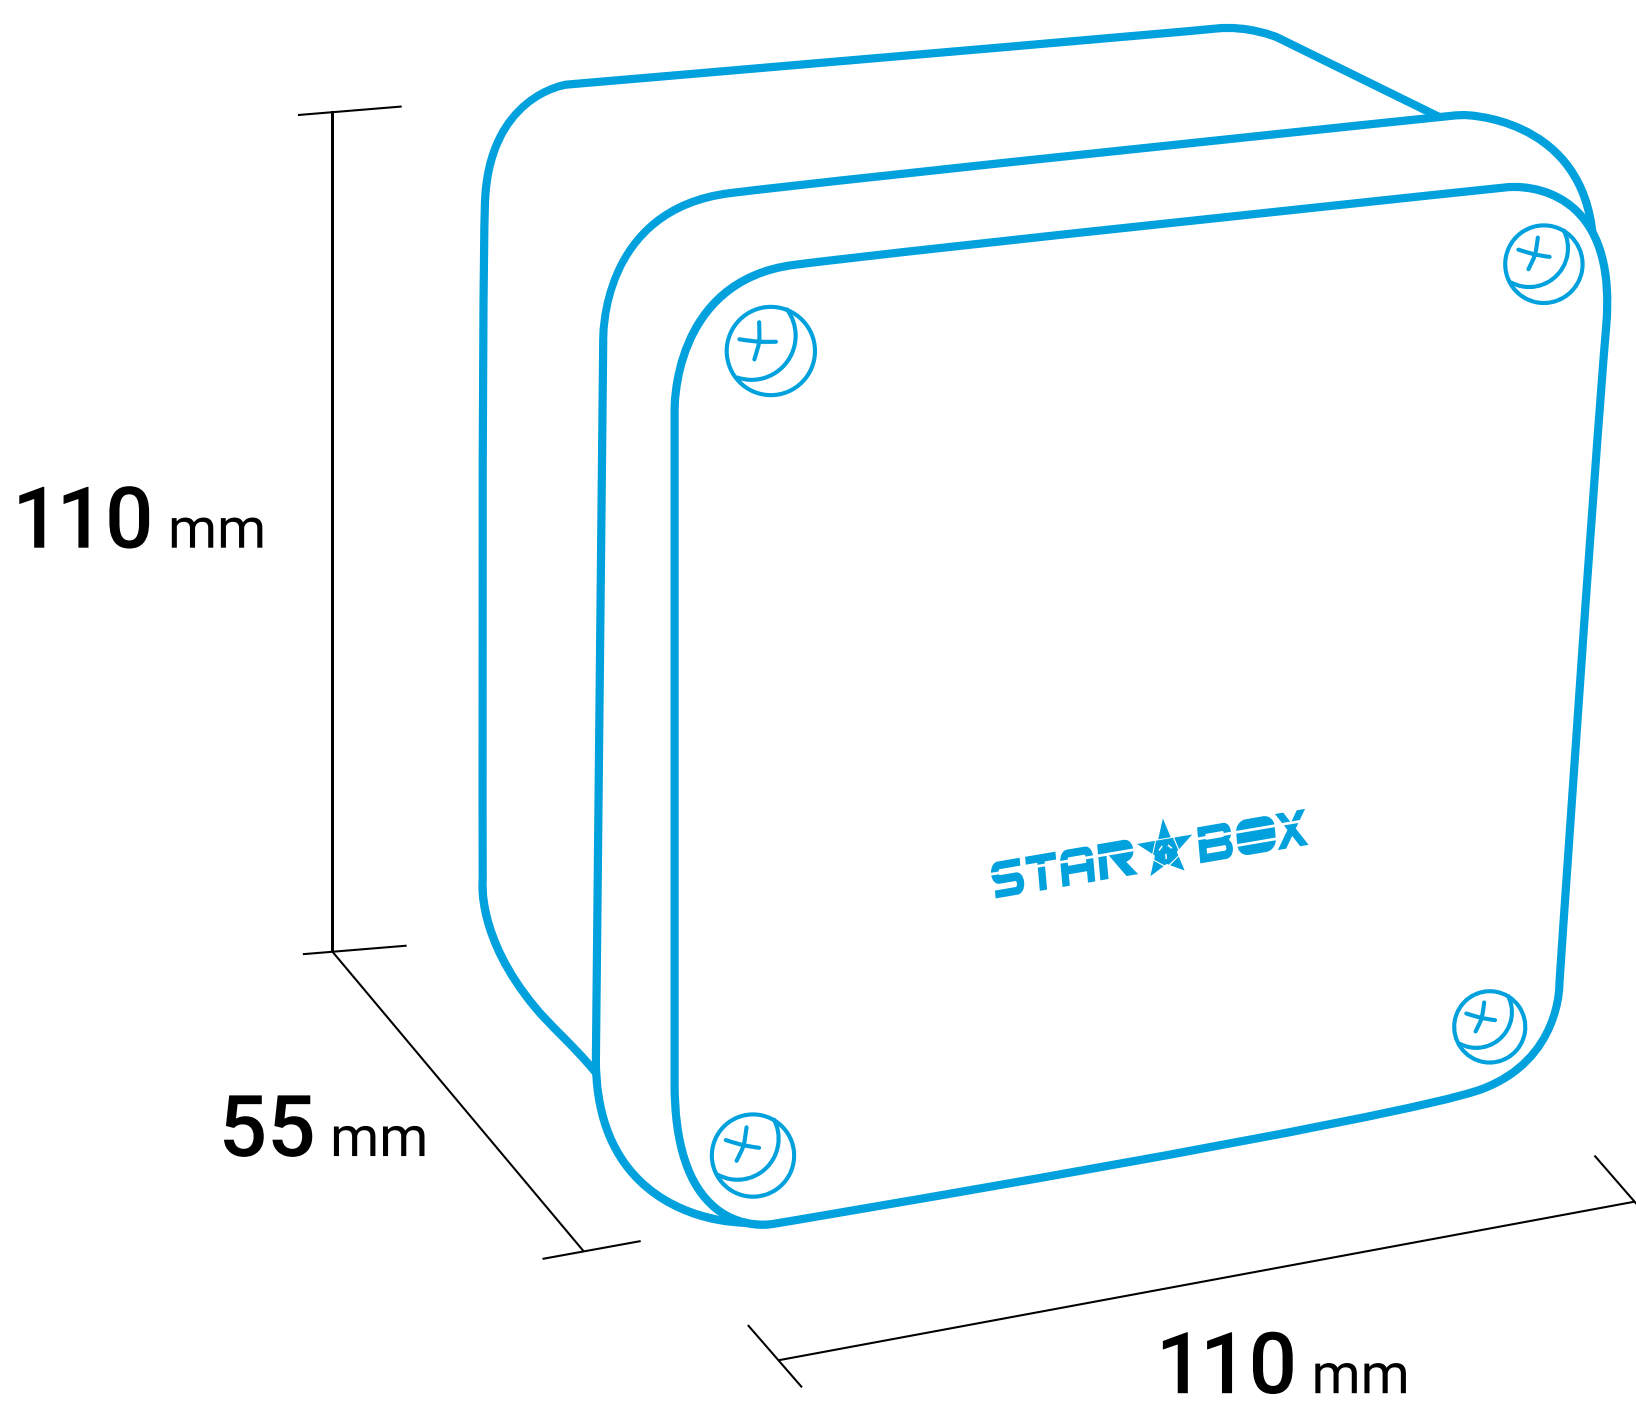

CAJAS DE PASO

STAR★BOX

CÓDIGO

CP2

CÓDIGO

CP4

CÓDIGO

CP5

@starbox.electric

@starbox.electric

info@starbox.com.ar